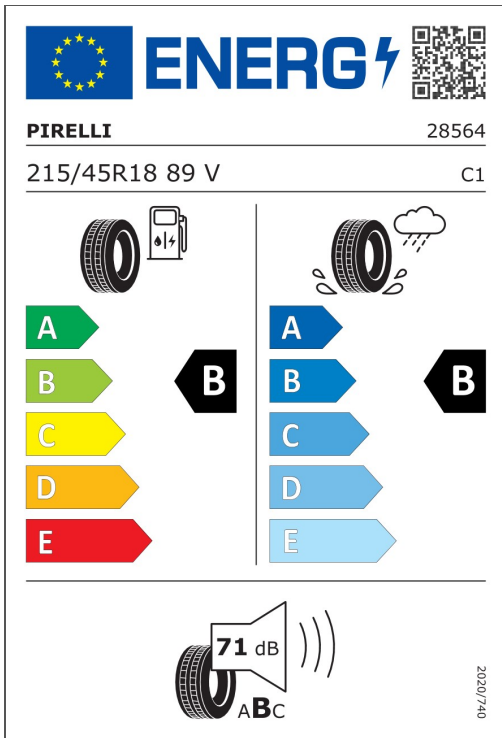

 **71 dB**
ABC

2020/740

 **ENERG**  

MICHELIN 069790

205/55R17 91 V C1

	
A	A
B	B
C	C
D	D
E	E

 **68 dB**
ABC

2020/740