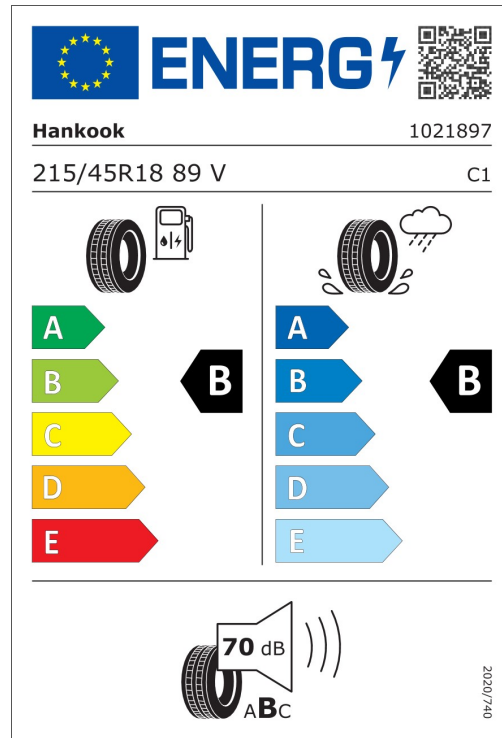

 **71 dB**
ABC

2020/740

 **ENERG**  

MICHELIN 069790

205/55R17 91 V C1

	
A	A
B	B
C	C
D	D
E	E

 **68 dB**
ABC

2020/740